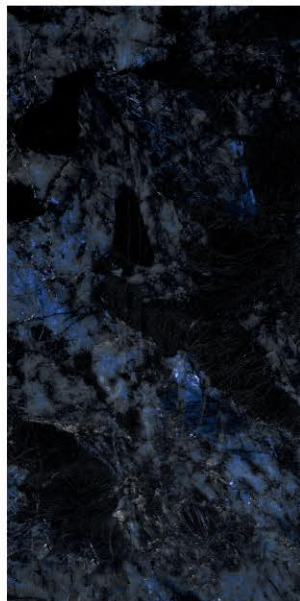

SIZE :
600 X 1200 MM

FINISH :
BLACK HIGH GLOSSY

RANDOM :
5

THICKNESS :
9 MM