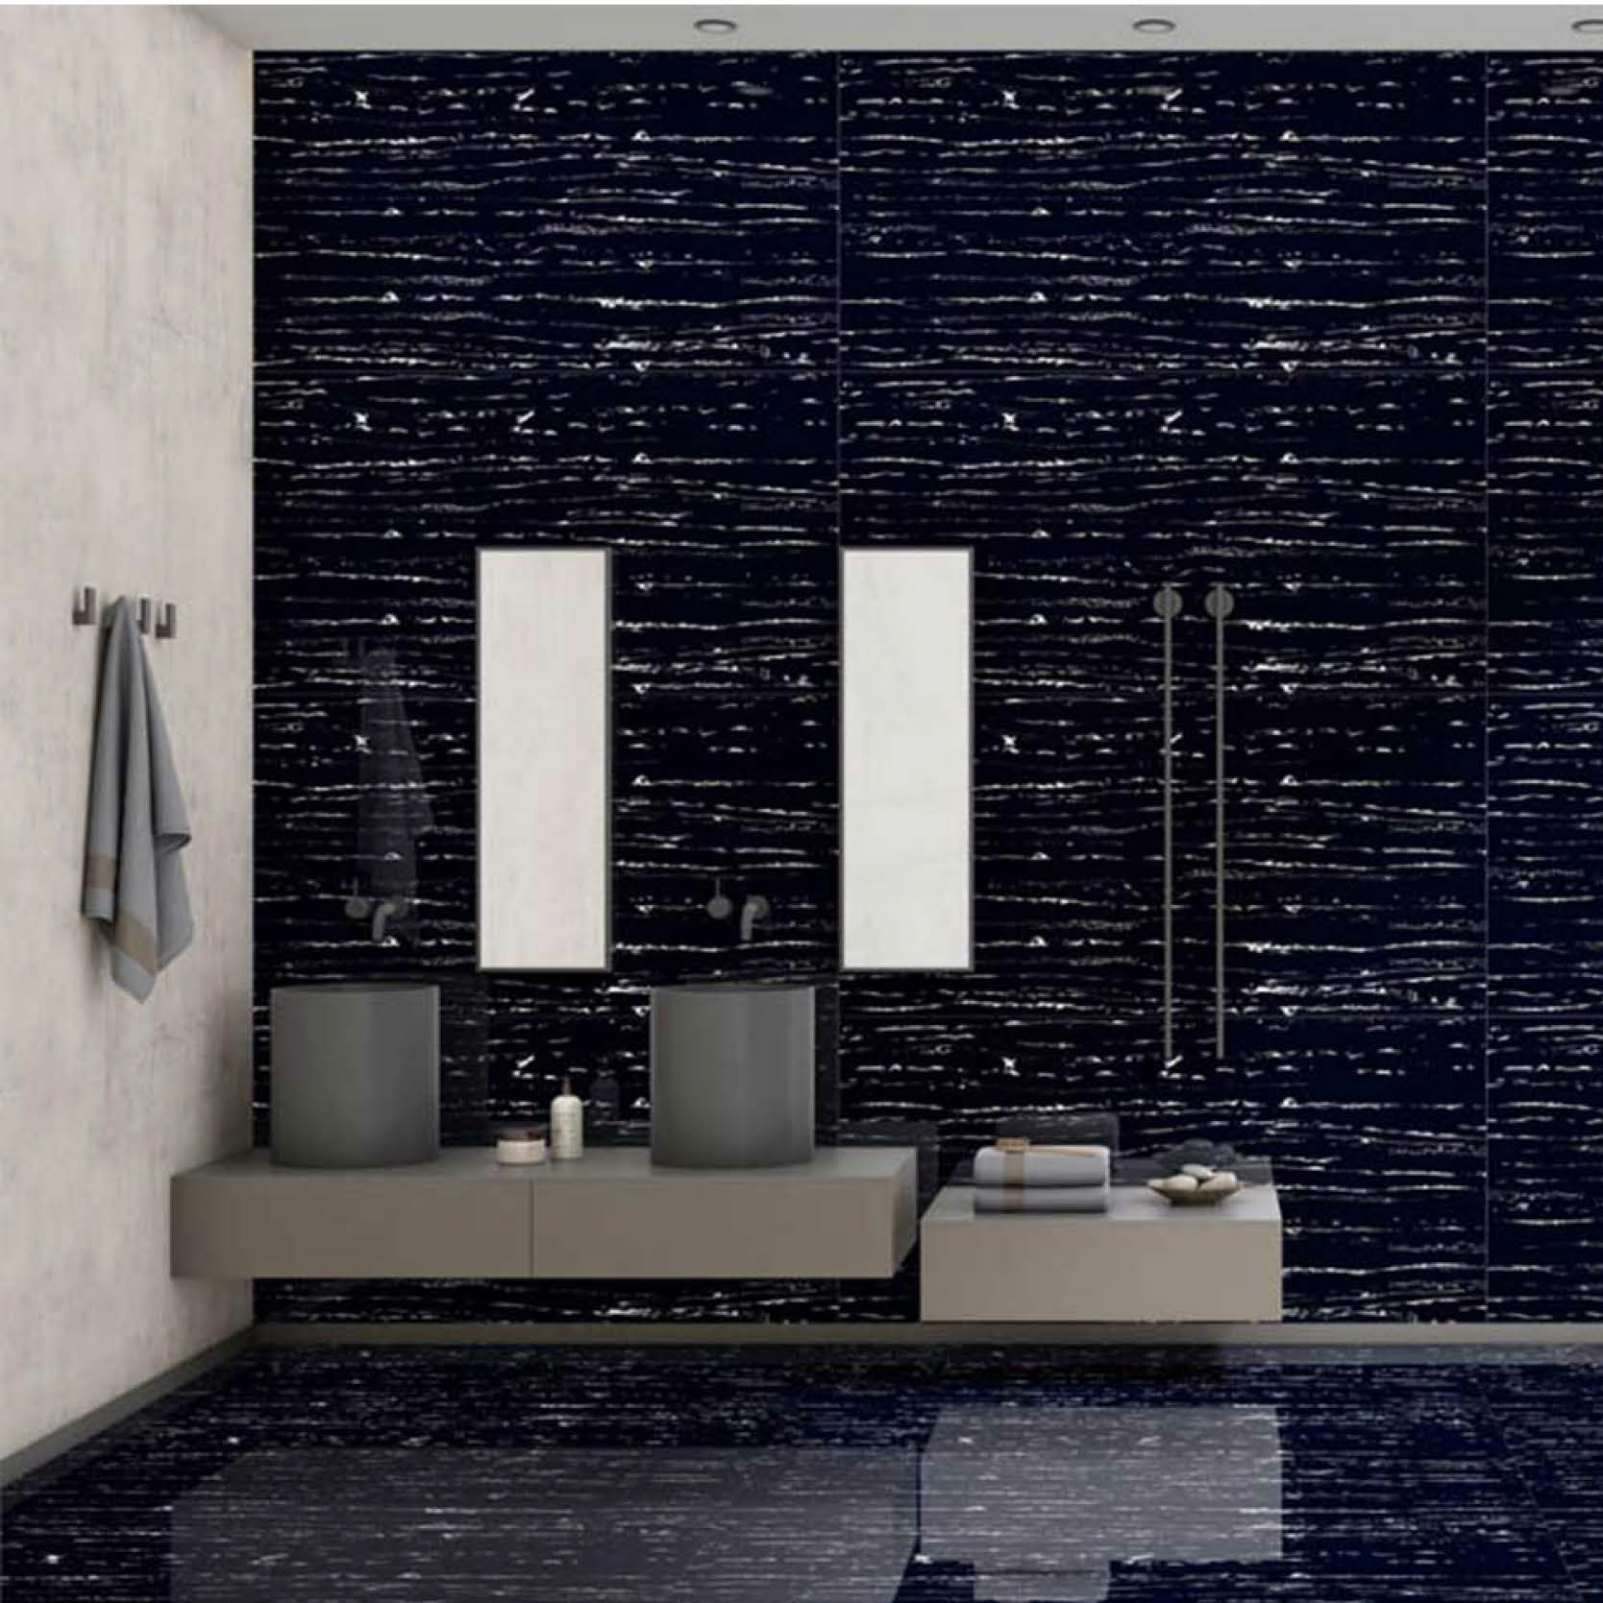

## MORENA NATURAL

SIZE :  
**600 X 1200 MM**

FINISH :  
**BLACK HIGH GLOSSY**

RANDOM :  
**5**

THICKNESS :  
**9 MM**