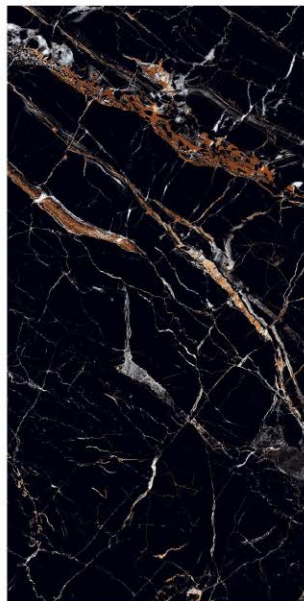

SIZE :
600 X 1200 MM

FINISH :
BLACK HIGH GLOSSY

RANDOM :
3

THICKNESS :
9 MM