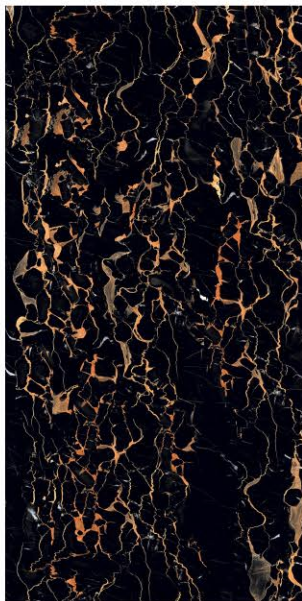

SIZE :
600 X 1200 MM

FINISH :
BLACK HIGH GLOSSY

RANDOM :
4

THICKNESS :
9 MM