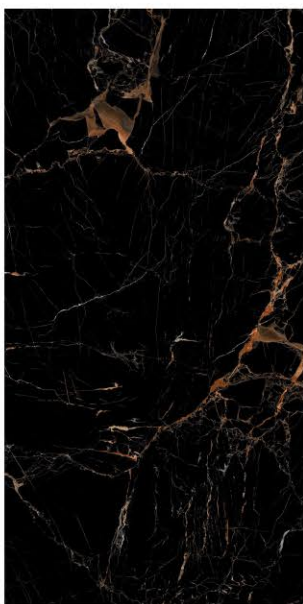

SIZE :
600 X 1200 MM

FINISH :
BLACK HIGH GLOSSY

RANDOM :
5

THICKNESS :
9 MM