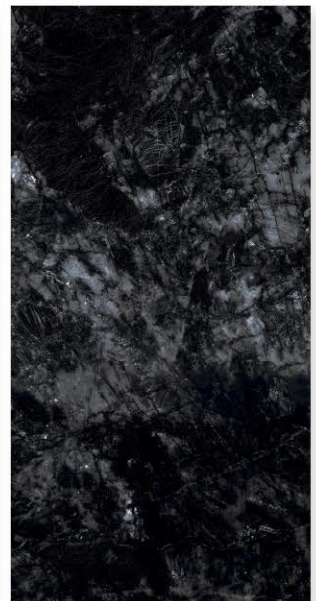

SIZE :
600 X 1200 MM

FINISH :
BLACK HIGH GLOSSY

RANDOM :
5

THICKNESS :
9 MM