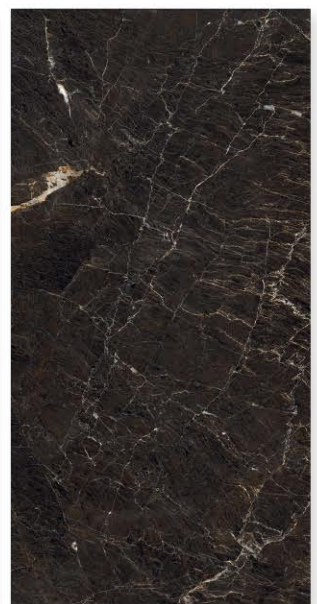

SIZE :
600 X 1200 MM

FINISH :
BLACK HIGH GLOSSY

RANDOM :
5

THICKNESS :
9 MM