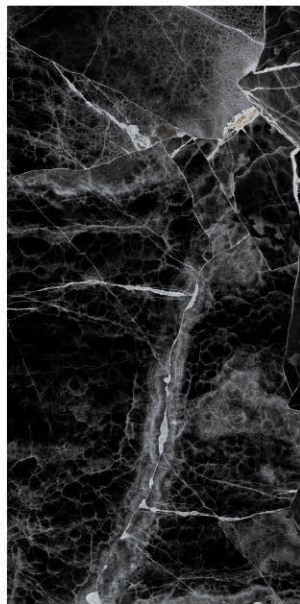

SIZE :
600 X 1200 MM

FINISH :
BLACK HIGH GLOSSY

RANDOM :
4

THICKNESS :
9 MM