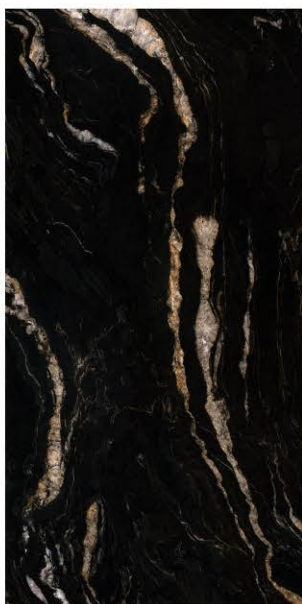

## POTARO BLACK

SIZE :  
600 X 1200 MM

FINISH :  
BLACK HIGH GLOSSY

RANDOM :  
5

THICKNESS :  
9 MM