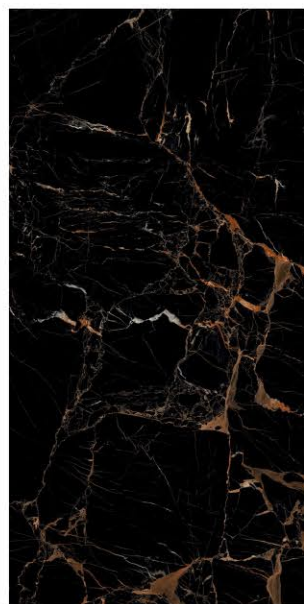

SIZE :
600 X 1200 MM

FINISH :
BLACK HIGH GLOSSY

RANDOM :
5

THICKNESS :
9 MM