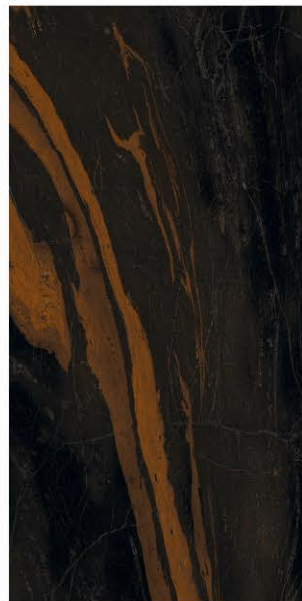

SIZE :
600 X 1200 MM

FINISH :
BLACK HIGH GLOSSY

RANDOM :
4

THICKNESS :
9 MM