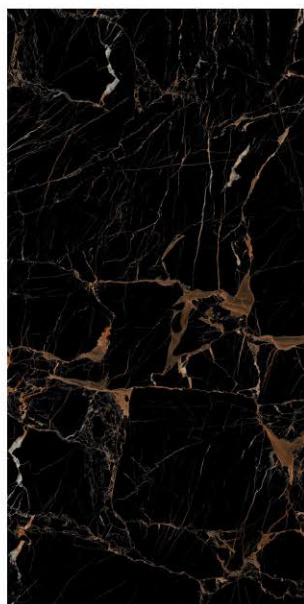

SIZE :
600 X 1200 MM

FINISH :
BLACK HIGH GLOSSY

RANDOM :
5

THICKNESS :
9 MM