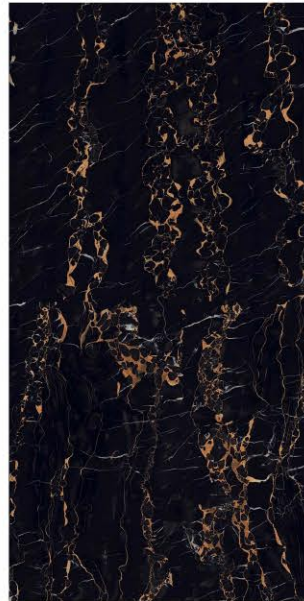

JASPER BROWN

SIZE :
600 X 1200 MM

FINISH :
BLACK HIGH GLOSSY

RANDOM :
3

THICKNESS :
9 MM