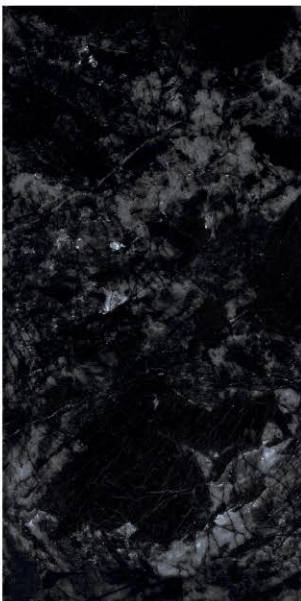

SIZE :
600 X 1200 MM

FINISH :
BLACK HIGH GLOSSY

RANDOM :
5

THICKNESS :
9 MM