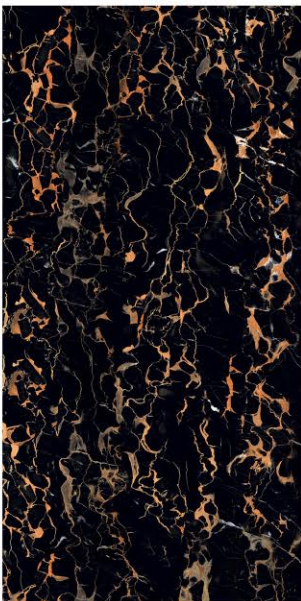

SIZE :
600 X 1200 MM

FINISH :
BLACK HIGH GLOSSY

RANDOM :
4

THICKNESS :
9 MM