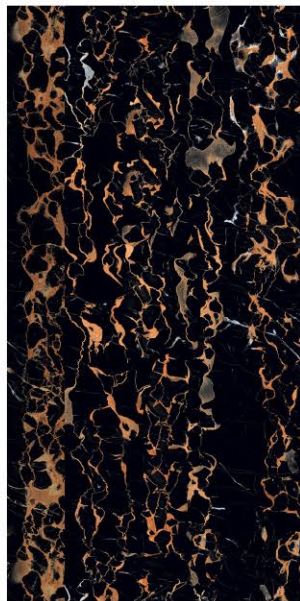

SIZE :
600 X 1200 MM

FINISH :
BLACK HIGH GLOSSY

RANDOM :
4

THICKNESS :
9 MM