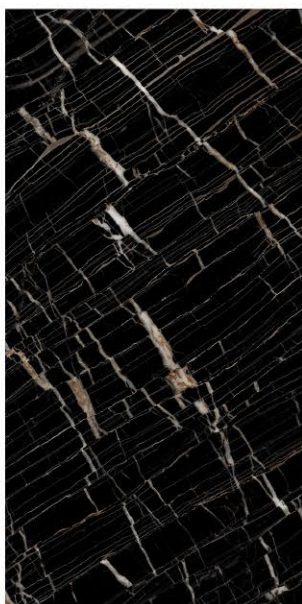

SIZE :
600 X 1200 MM

FINISH :
BLACK HIGH GLOSSY

RANDOM :
4

THICKNESS :
9 MM