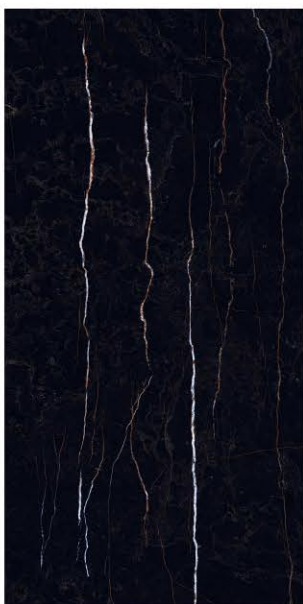

SIZE :
600 X 1200 MM

FINISH :
BLACK HIGH GLOSSY

RANDOM :
5

THICKNESS :
9 MM