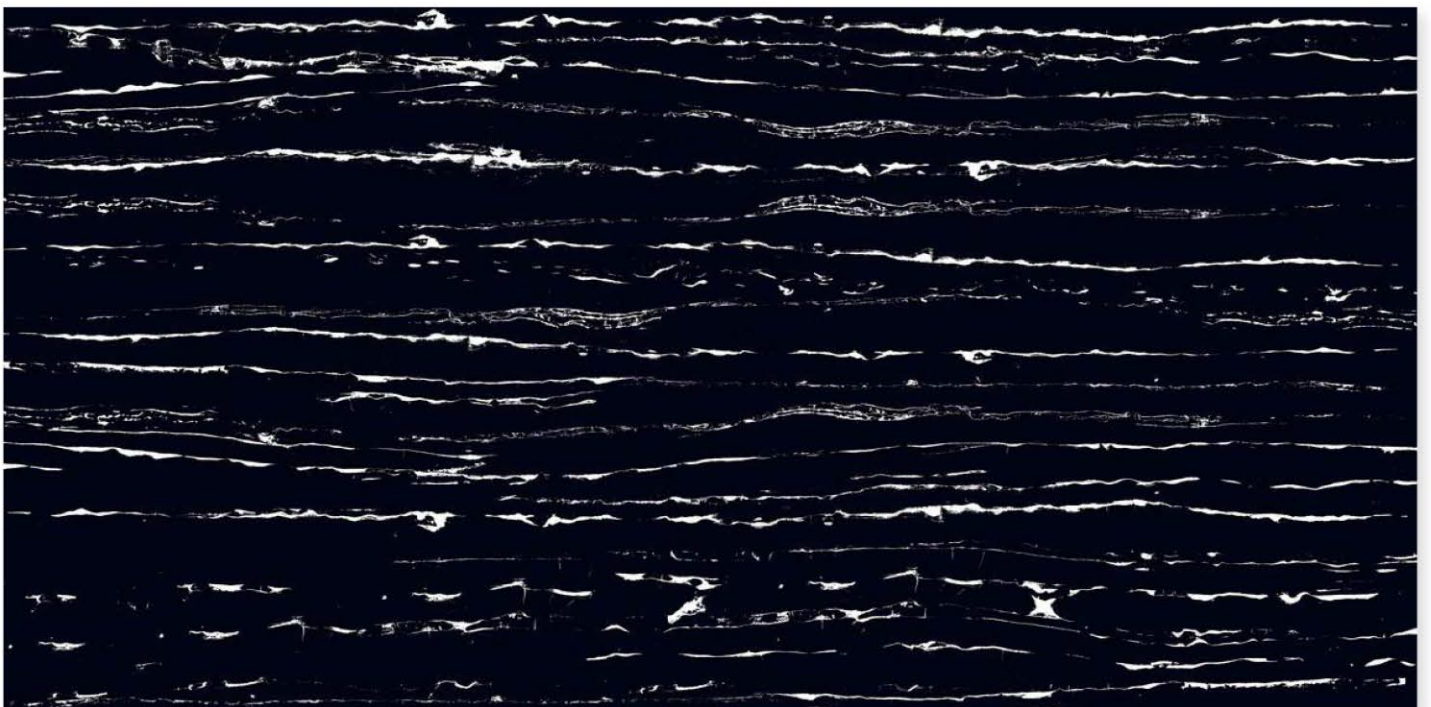

PERADISE BLACK

SIZE :
600 X 1200 MM

FINISH :
BLACK HIGH GLOSSY

RANDOM :
1

THICKNESS :
9 MM