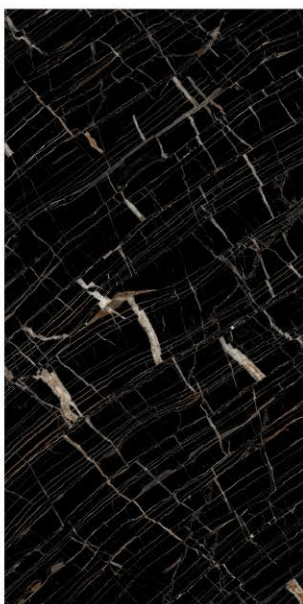

SIZE :
600 X 1200 MM

FINISH :
BLACK HIGH GLOSSY

RANDOM :
4

THICKNESS :
9 MM