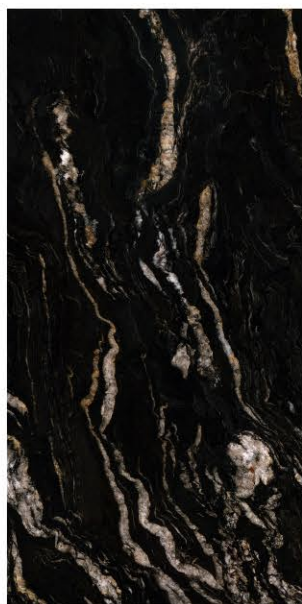

## POTARO BLACK

SIZE :  
600 X 1200 MM

FINISH :  
BLACK HIGH GLOSSY

RANDOM :  
5

THICKNESS :  
9 MM