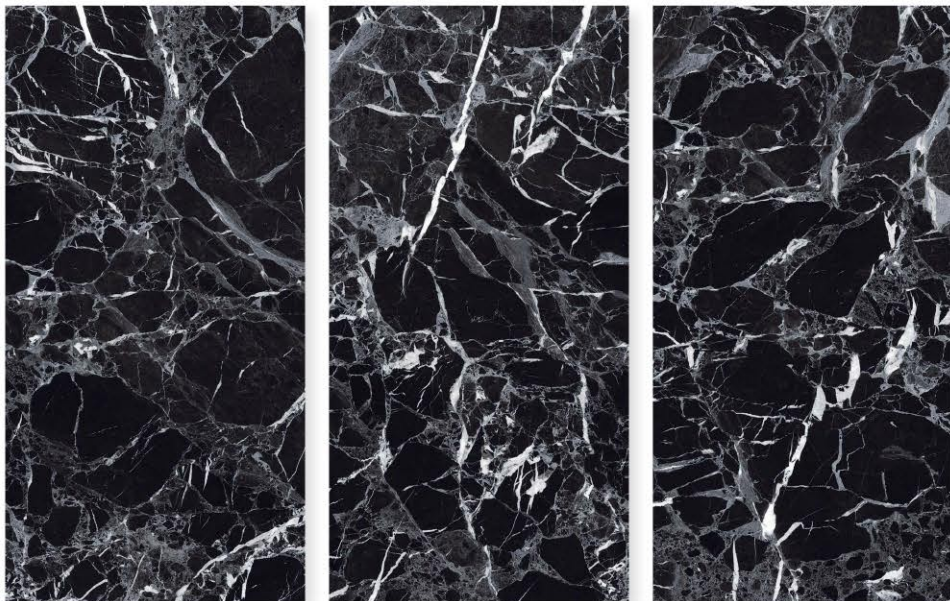

## ZIRCON BLACK

SIZE :  
**600 X 1200 MM**

FINISH :  
**BLACK HIGH GLOSSY**

RANDOM :  
**3**

THICKNESS :  
**9 MM**

NEXT LEVEL  
OF LUXURY

N.H. 10, Gal-Shapar Road, At-HJasmatgadh,  
Morbi (Guj.) INDIA-363641