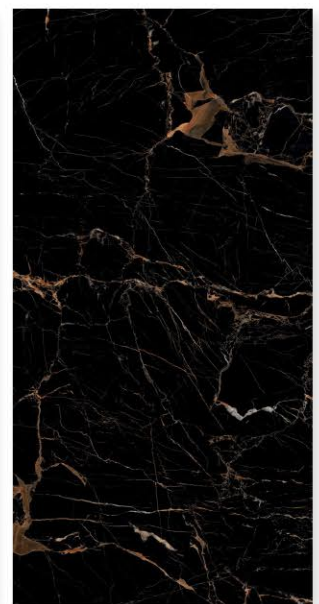

SIZE :
600 X 1200 MM

FINISH :
BLACK HIGH GLOSSY

RANDOM :
5

THICKNESS :
9 MM