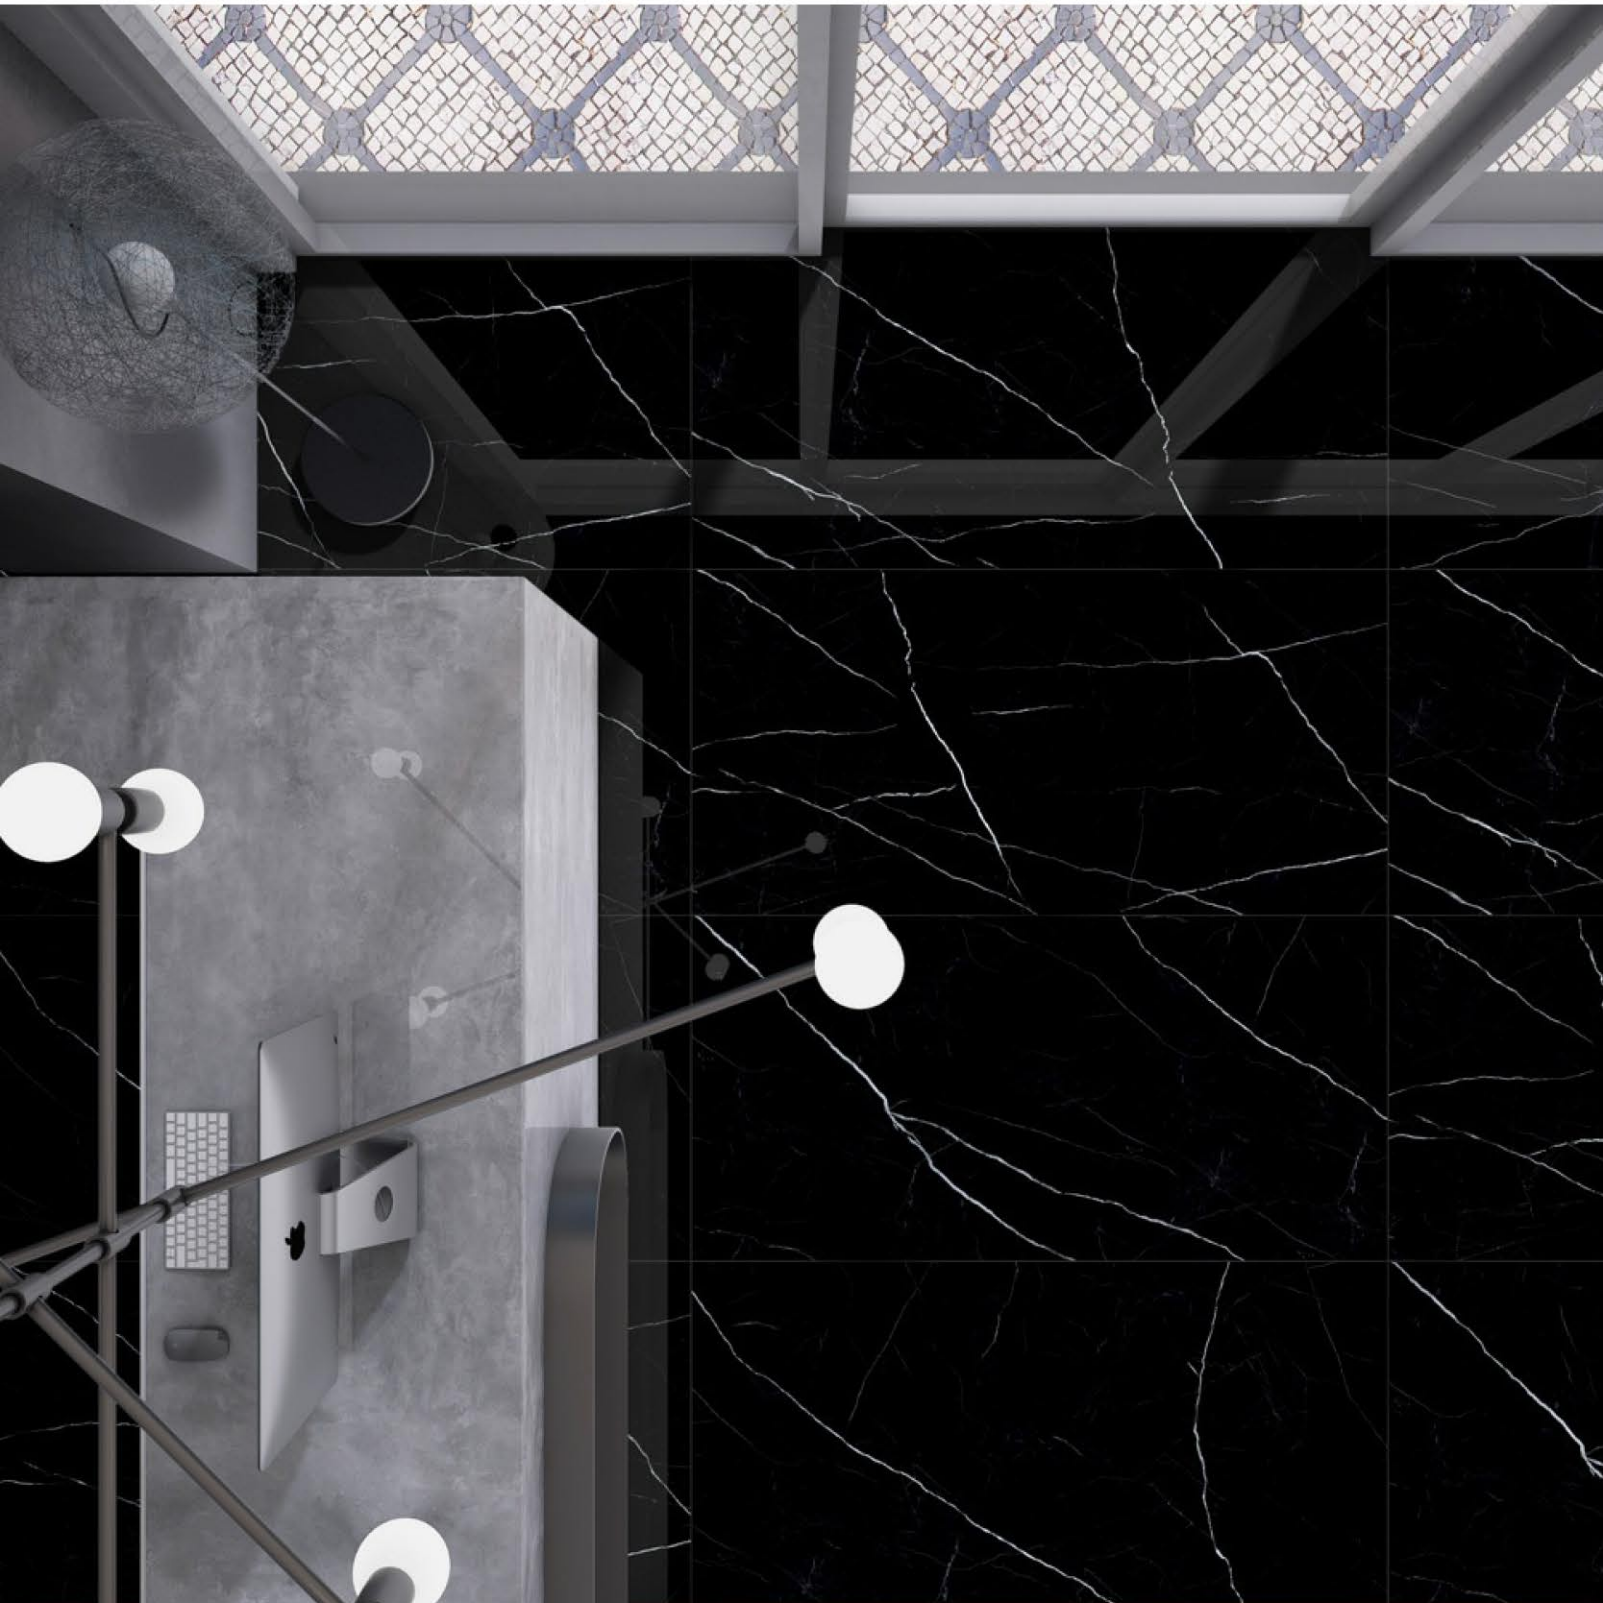

## ETHOS MULTY

SIZE :  
**600 X 1200 MM**

FINISH :  
**BLACK HIGH GLOSSY**

RANDOM :  
**3**

THICKNESS :  
**9 MM**