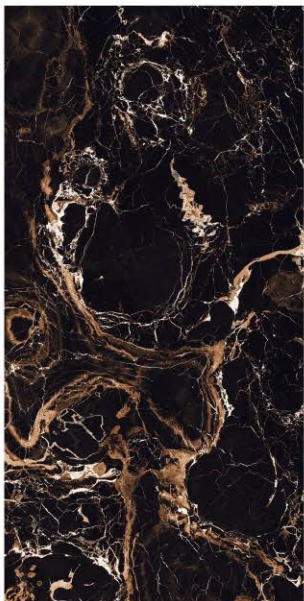

SIZE :
600 X 1200 MM

FINISH :
BLACK HIGH GLOSSY

RANDOM :
3

THICKNESS :
9 MM