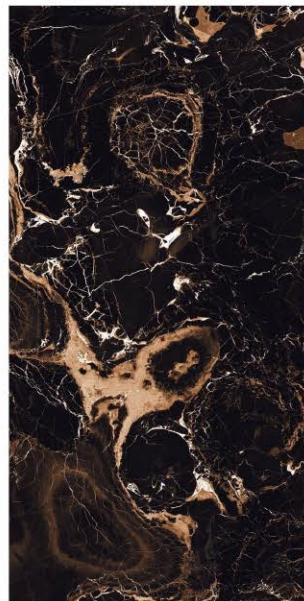

SIZE :
600 X 1200 MM

FINISH :
BLACK HIGH GLOSSY

RANDOM :
3

THICKNESS :
9 MM