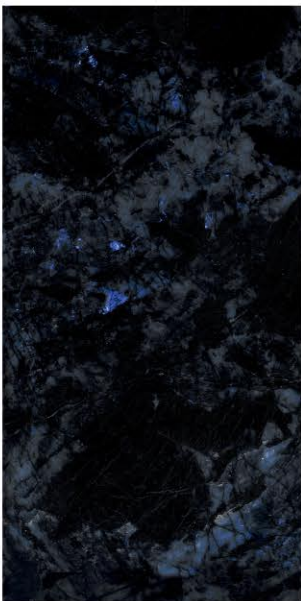

SIZE :
600 X 1200 MM

FINISH :
BLACK HIGH GLOSSY

RANDOM :
5

THICKNESS :
9 MM