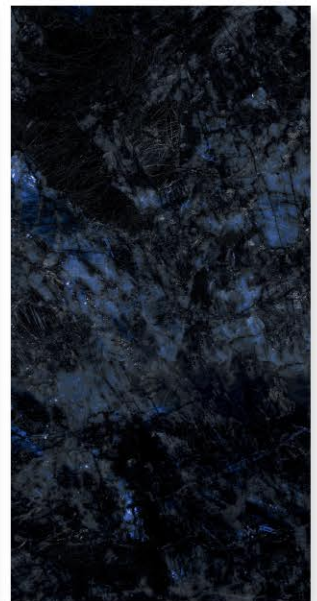

SIZE :
600 X 1200 MM

FINISH :
BLACK HIGH GLOSSY

RANDOM :
5

THICKNESS :
9 MM