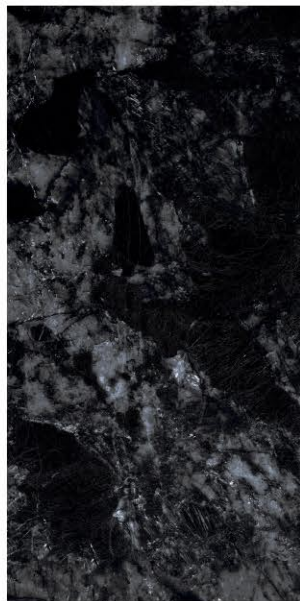

SIZE :
600 X 1200 MM

FINISH :
BLACK HIGH GLOSSY

RANDOM :
5

THICKNESS :
9 MM